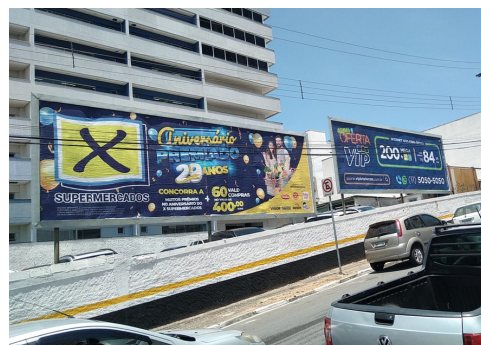

Rua Santa Conceição 146
 próx. Av. Timóteo Pentead
 – Centro