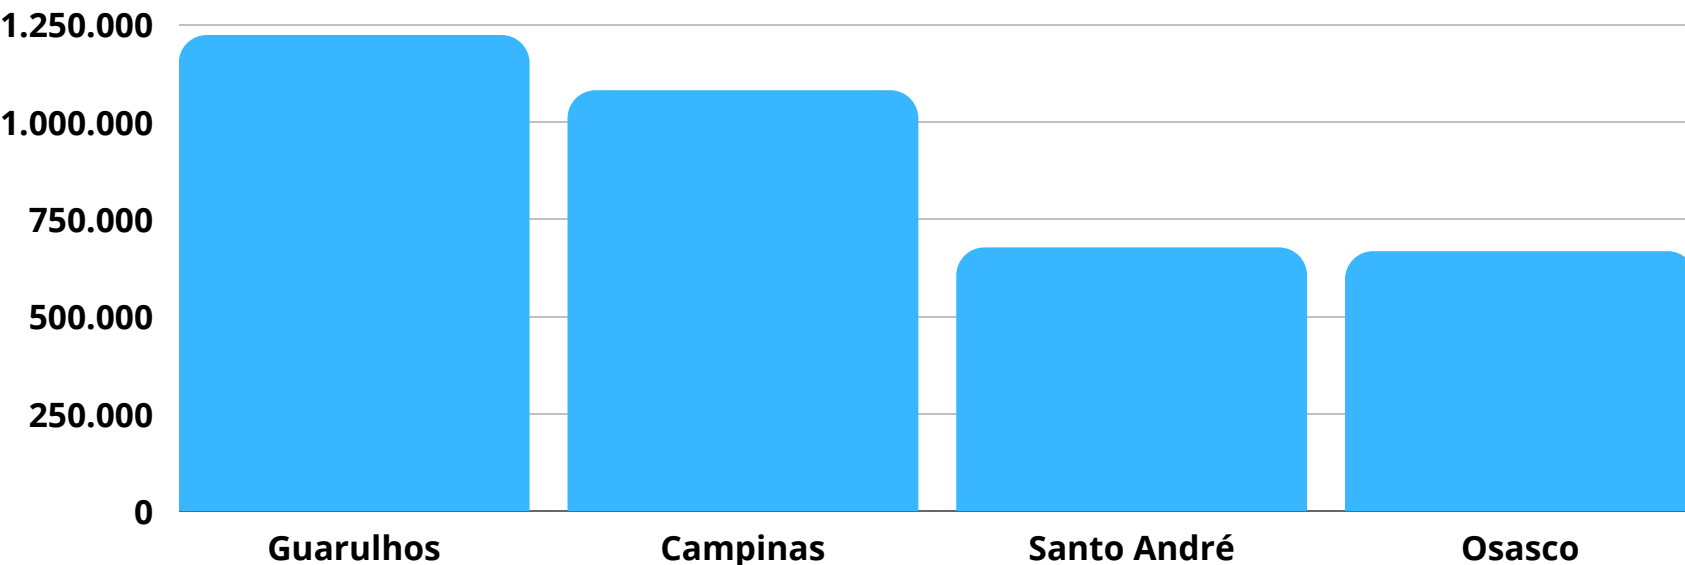

Mídia kit 2024

www.br1outdoor.com.br

 contato@br1outdoor.com.br  [@br1outdoor](https://www.instagram.com/br1outdoor)  (11) 3313-8353

O maior fluxo entre municípios do país:

GUARULHOS/SÃO PAULO

146,3 mil pessoas regularmente

População grande SP

GUARULHOS

é a segunda cidade mais populosa do estado e a 13ª mais populosa do Brasil

www.br1outdoor.com.br

✉ contato@br1outdoor.com.br  [@br1outdoor](https://www.instagram.com/br1outdoor)  (11) 3313-8353