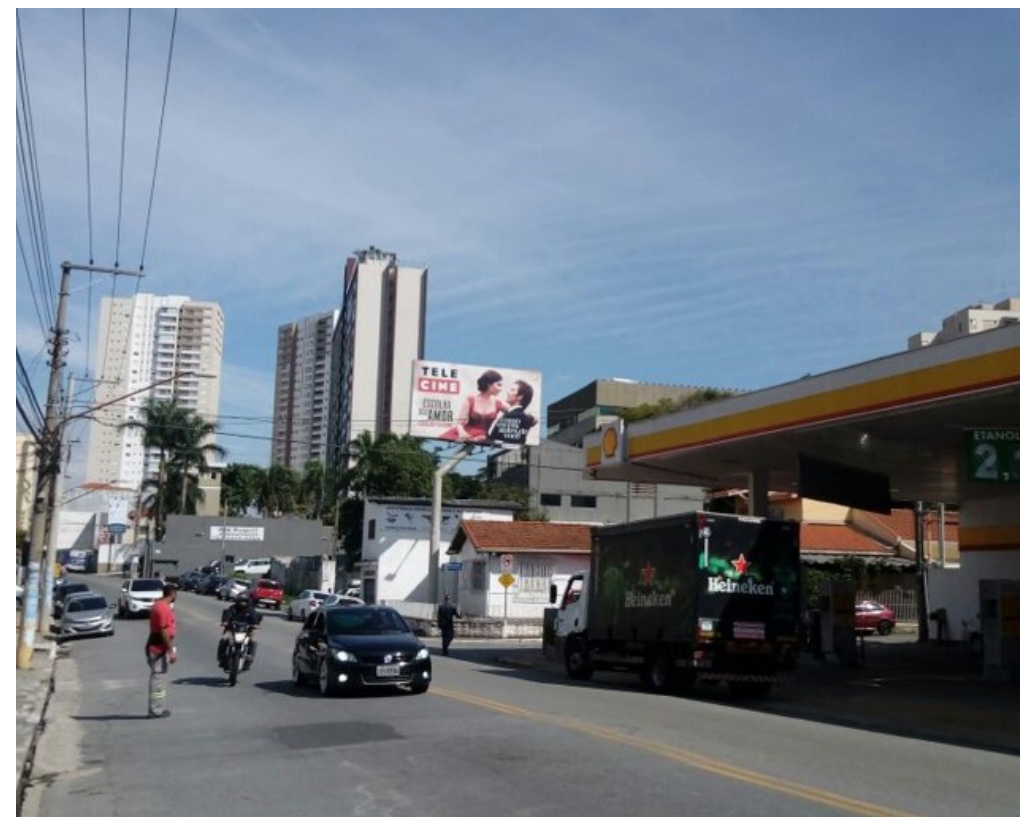

Av. Guarulhos com Rua Leopoldina
Bairro: Vila Augusta

www.br1outdoor.com.br

✉ contato@br1outdoor.com.br 📷 @br1outdoor 📞 (11) 3313-8353