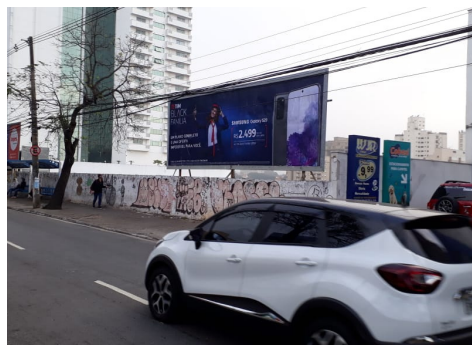

semana 48: de 18/11 a 01/12

semana 50: de 02/12 a 15/12

semana 52: de 16/12 a 29/12

Relação de Locais - Outdoor

Av. Tiradentes, 491 – próx.
a Av. Emílio Ribas – Centro

Av. Tiradentes 1148 com
Rua Capitão Gabriel