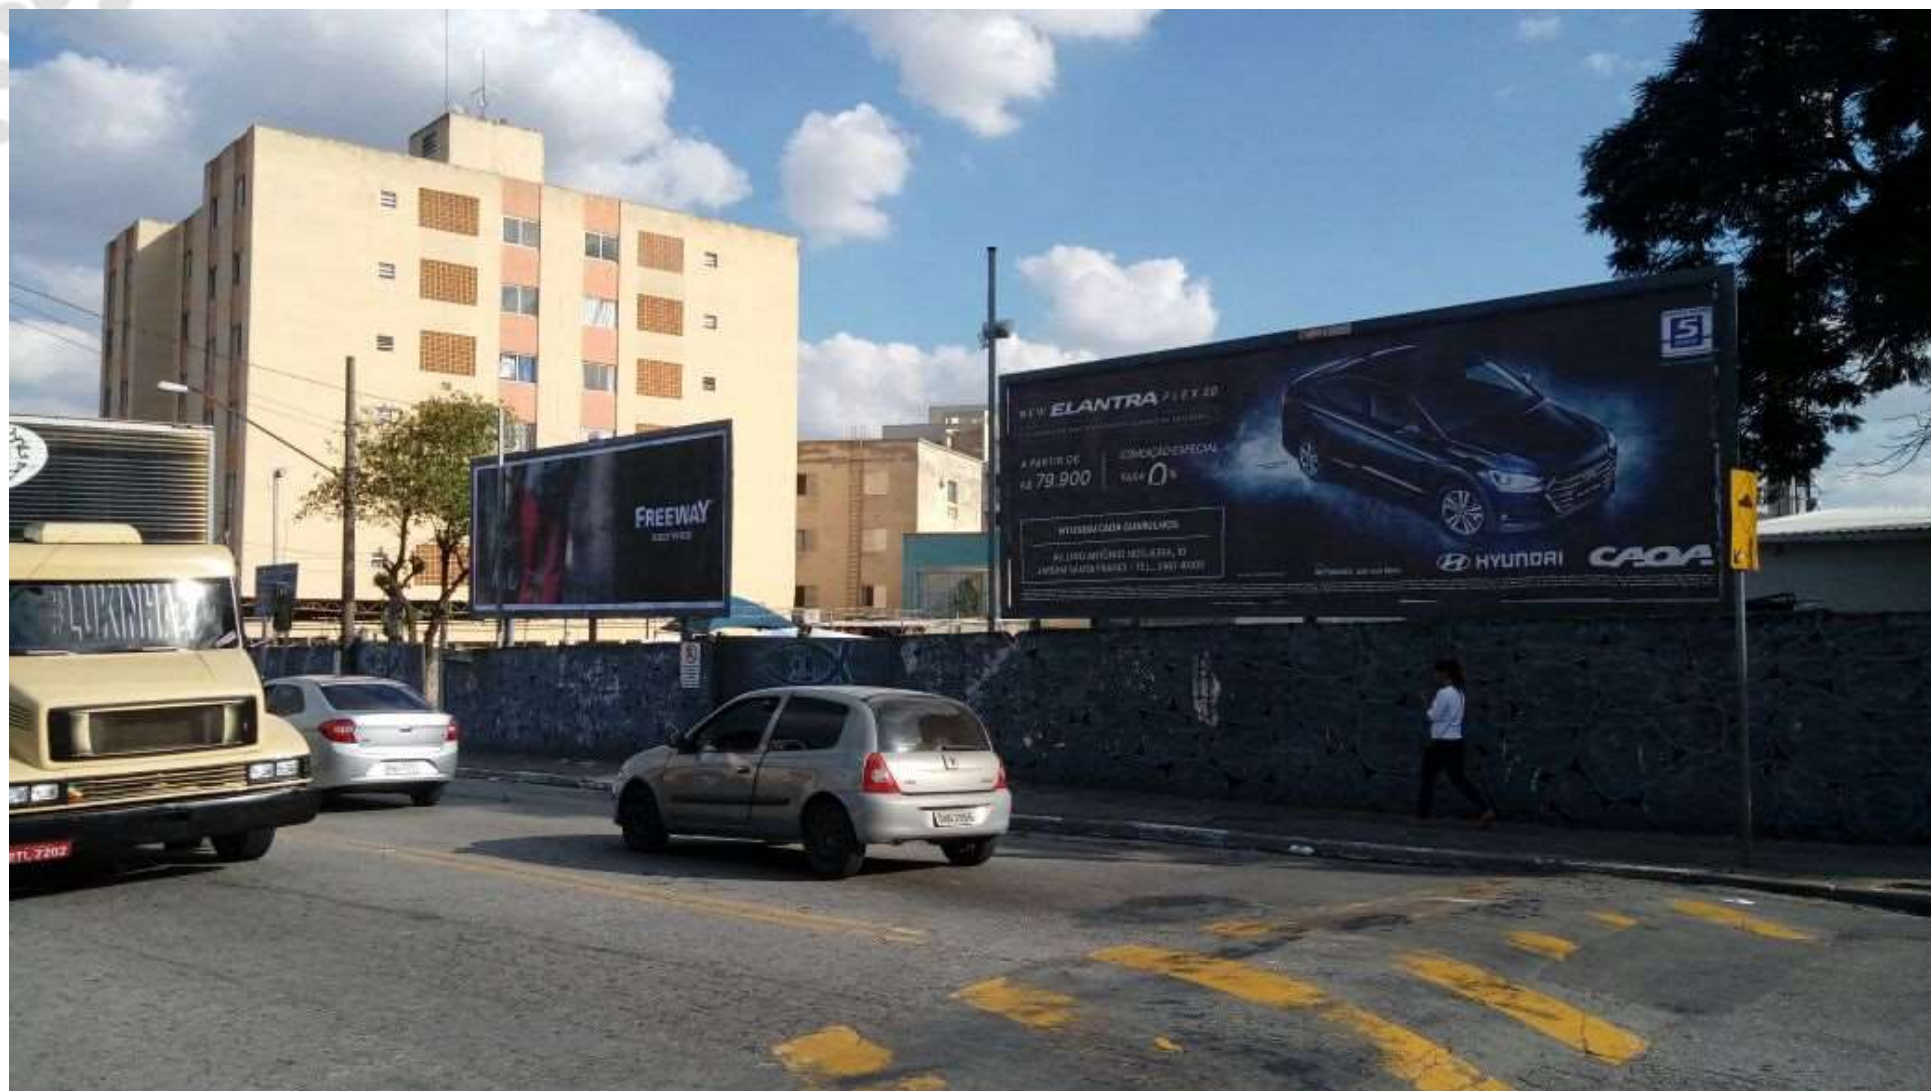

Rua Santa Conceição 146 próx. Av. Timóteo Penteado – Centro
Latitude: -23.46083 Longitude: -46.53508